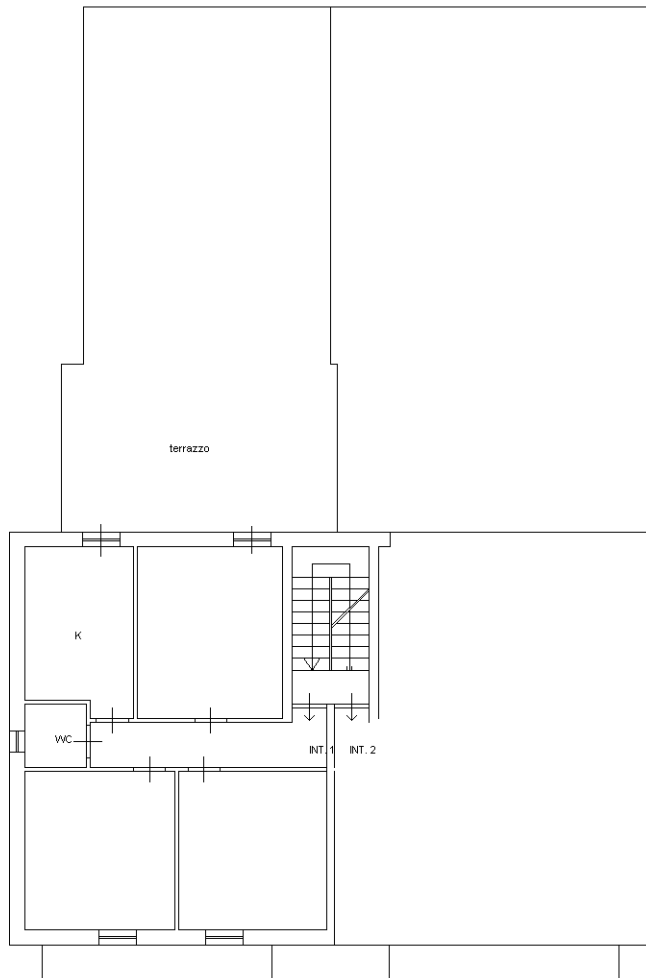

PIANO 1  
INTERNO 1  
H = mt. 3,20

affaccio su area demaniale  
particella 735

VIALE GIUSEPPE GARIBALDI

Orientamento